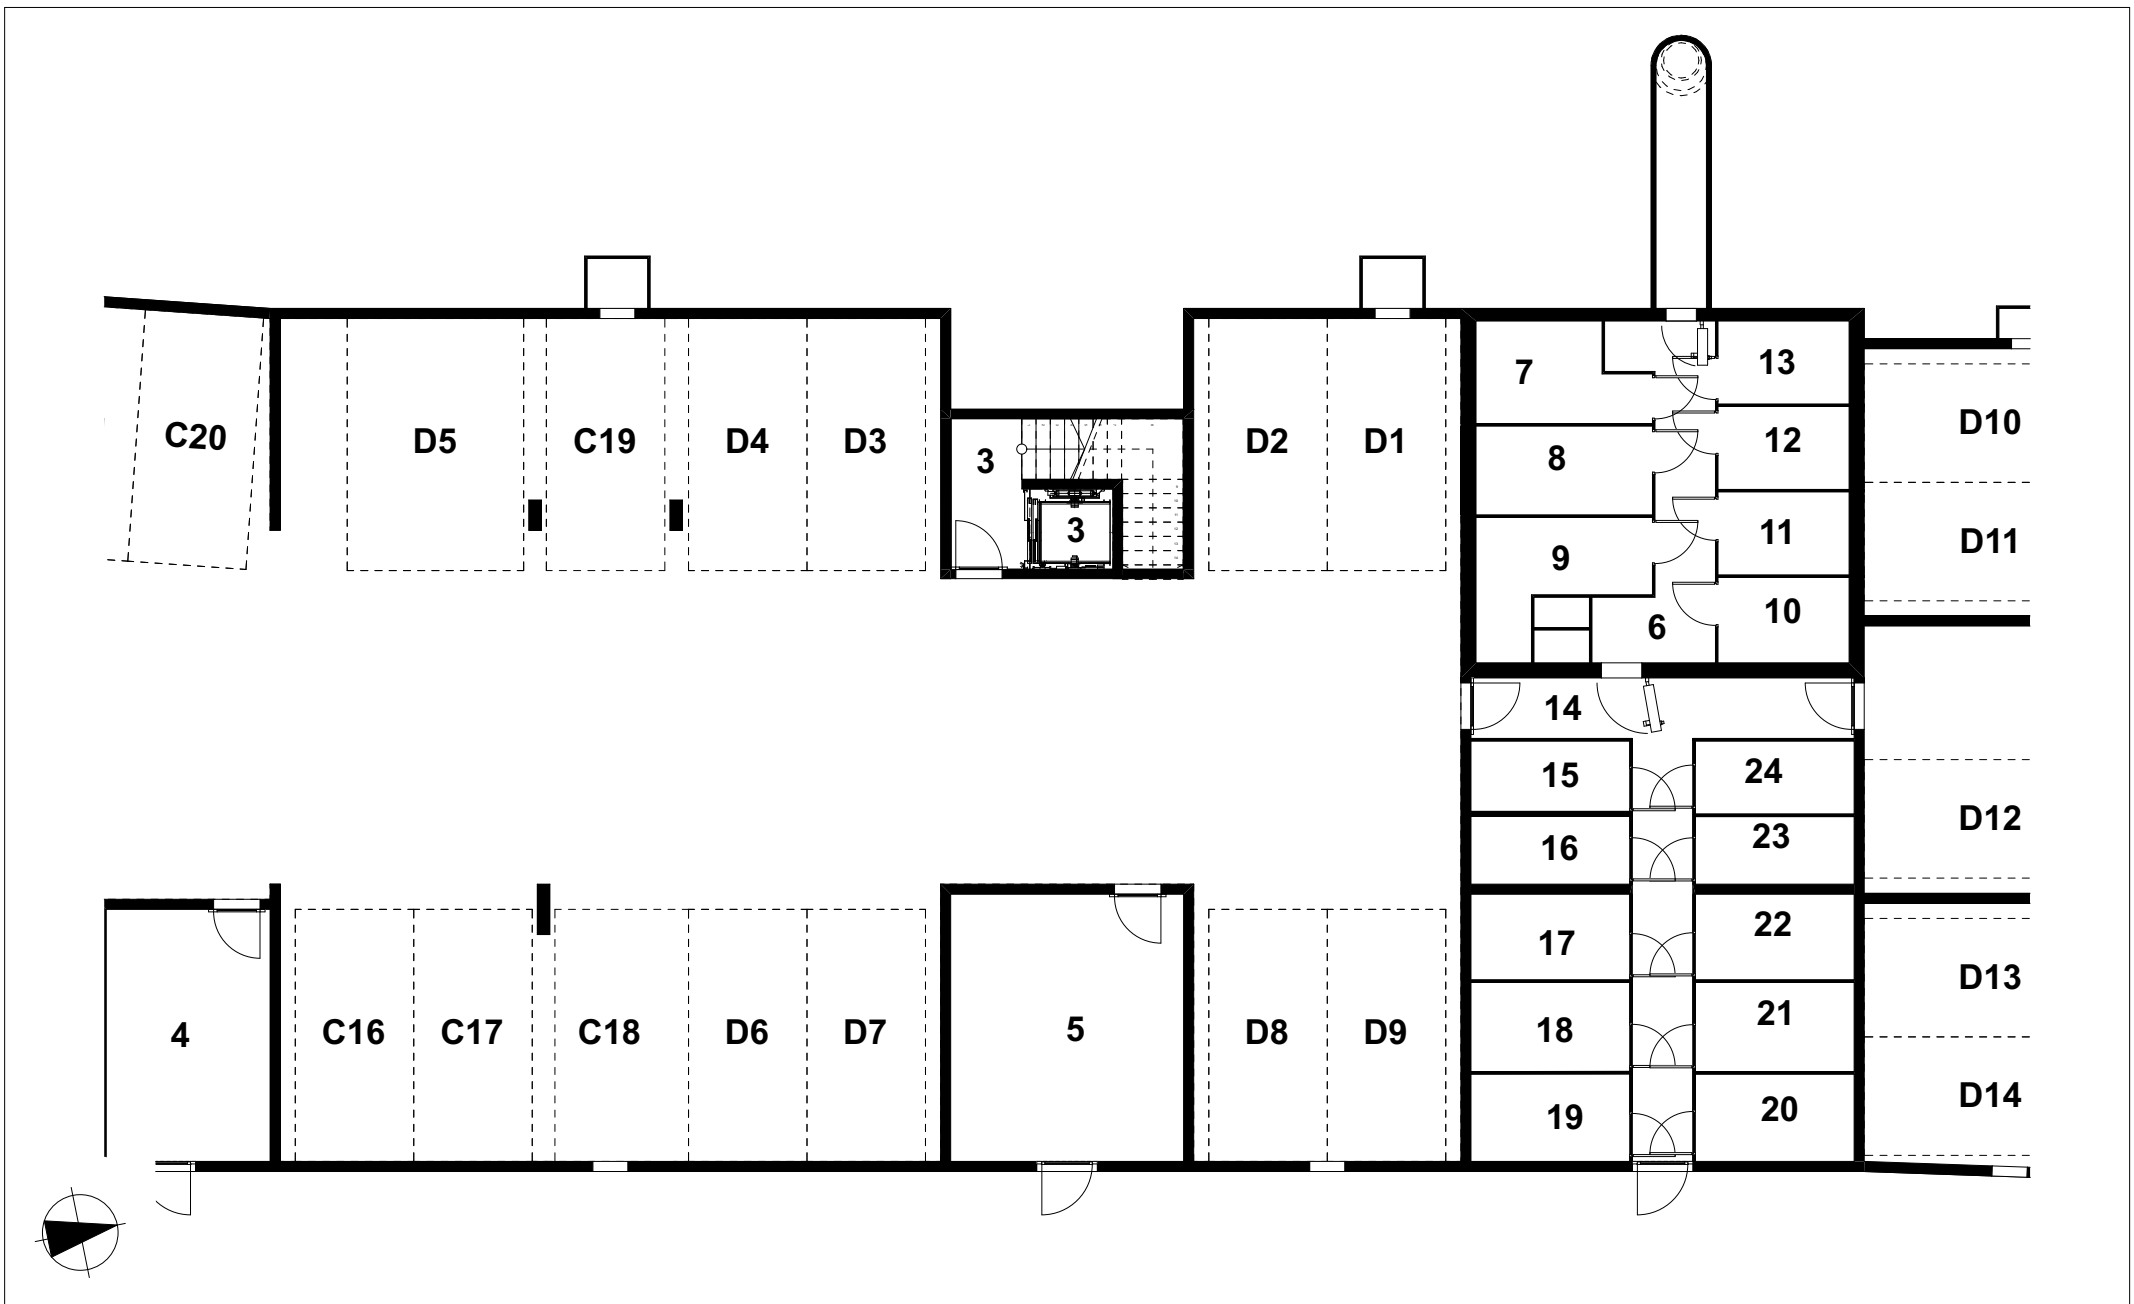

LPZ P-05-01-04 Parking liaison B-C

Vente

ard Architecture

Domaine de la Pierre-à-Muguet

LPZ P-05-01-05 Parking C

Echelle 1:150
Date d'impression 20.08.19

Vente

ard Architecture

Domaine de la Pierre-à-Muguet

LPZ P-05-01-06 Parking liaison C-D

Echelle 1:150
Date d'impression 20.08.19

Vente

ard Architecture

Domaine de la Pierre-à-Muguet

LPZ P-05-01-07 Parking D

Echelle 1:150
Date d'impression 20.08.19