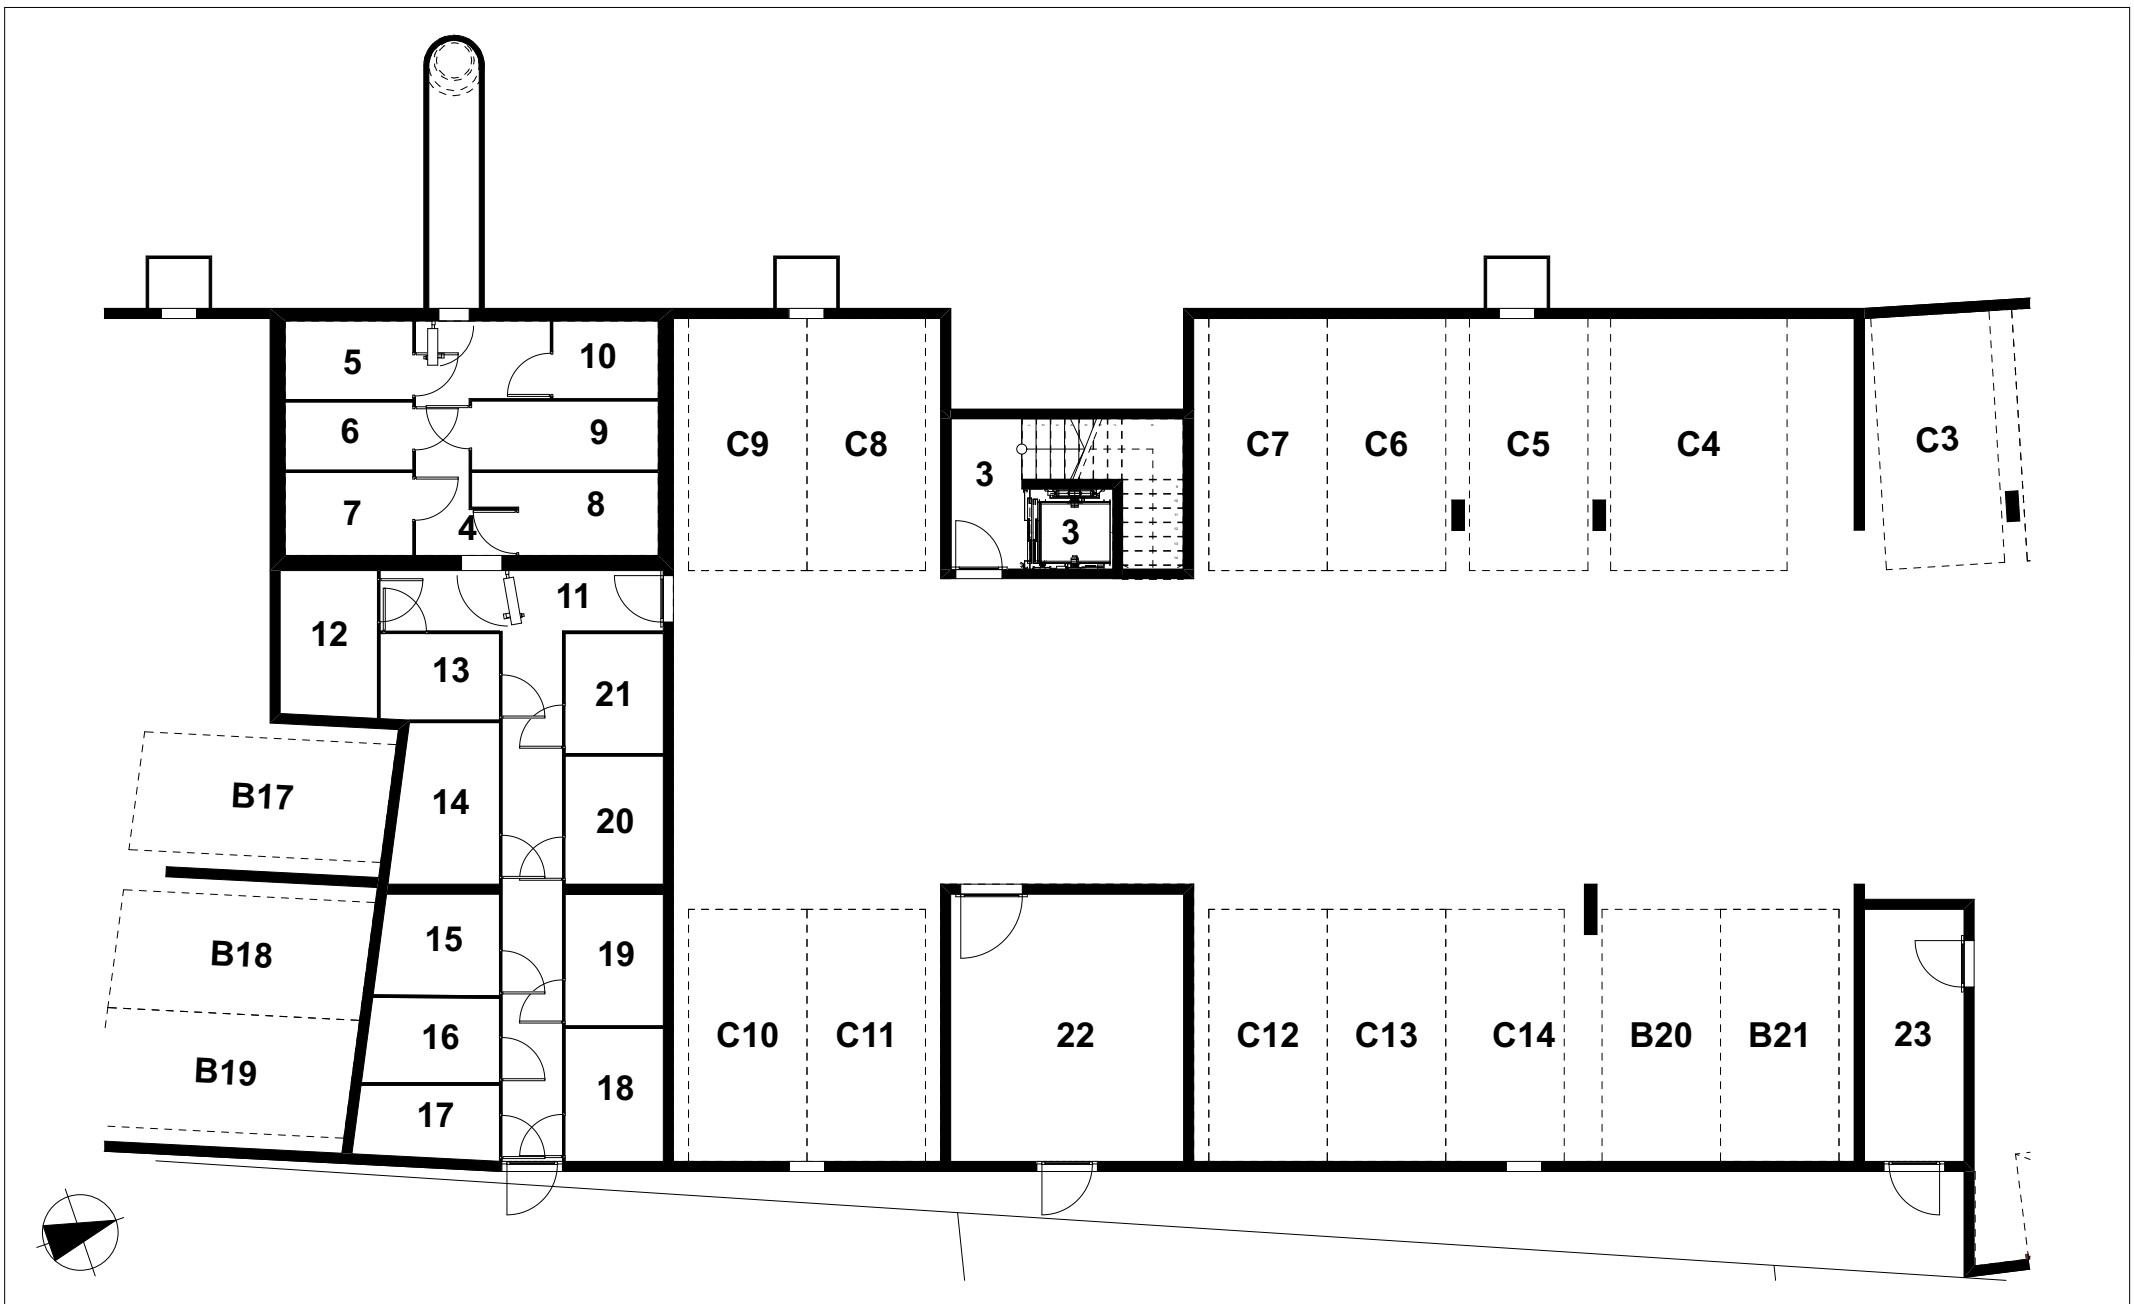

LPZ P-05-01-04 Parking liaison B-C

Vente

ard Architecture

Domaine de la Pierre-à-Muguet

LPZ P-05-01-05 Parking C

Echelle 1:150
Date d'impression 20.08.19

Vente

ard Architecture