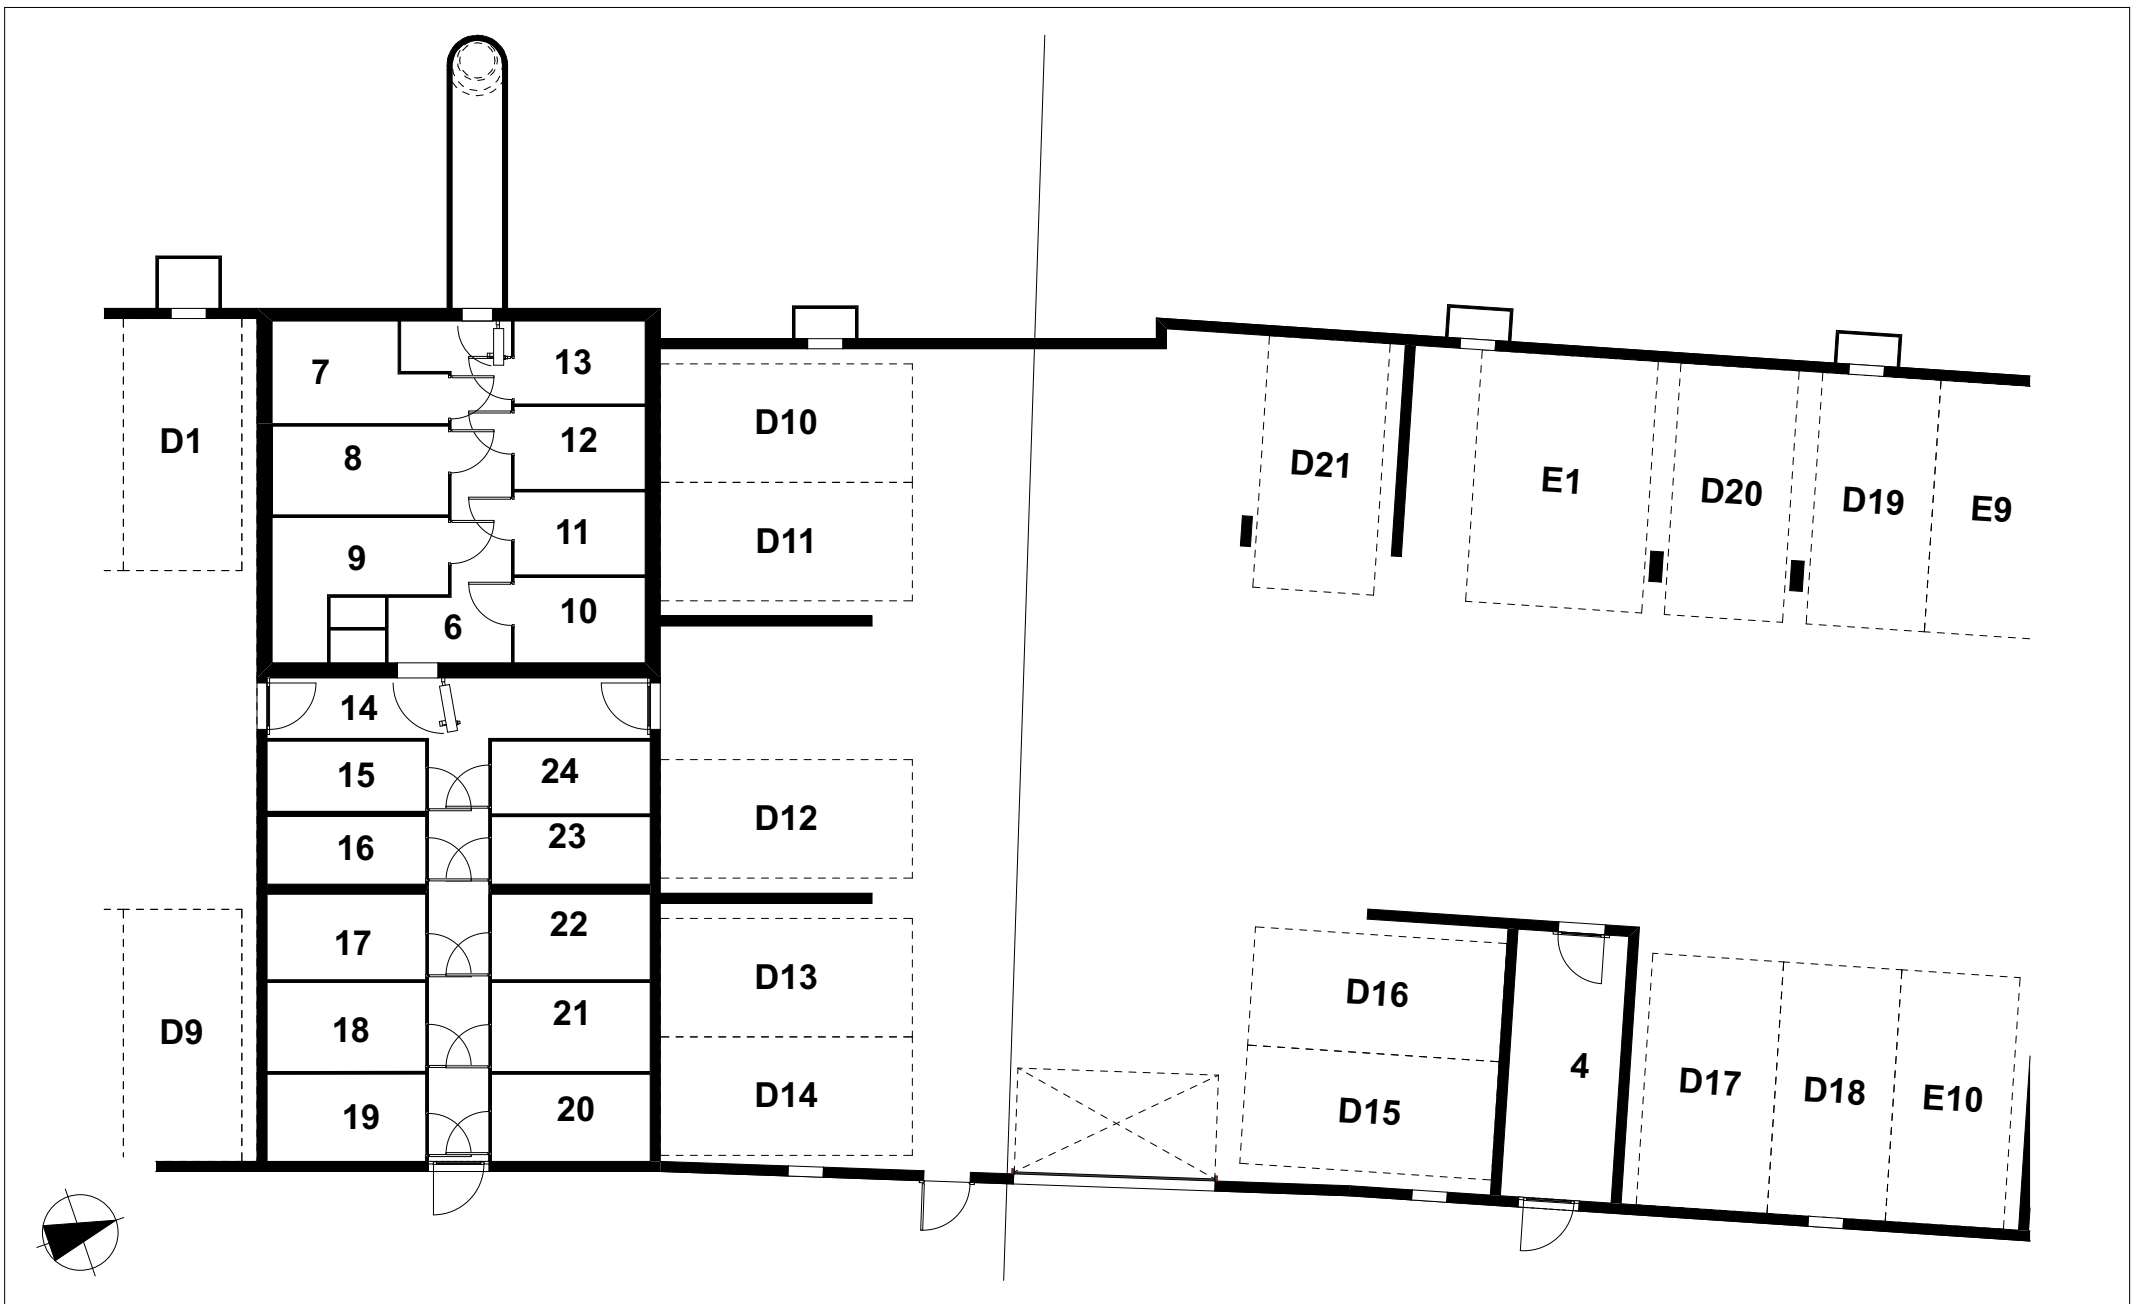

Domaine de la Pierre-à-Muguet

LPZ P-05-01-06 Parking liaison C-D

Echelle 1:150
Date d'impression 20.08.19

Vente

ard Architecture

Domaine de la Pierre-à-Muguet

LPZ P-05-01-07 Parking D

Echelle 1:150
Date d'impression 20.08.19

Vente

ard Architecture

Domaine de la Pierre-à-Muguet

LPZ P-05-01-08 Parking liaison D-E

Echelle 1:150
Date d'impression 20.08.19

Vente

ard Architecture

Domaine de la Pierre-à-Muguet