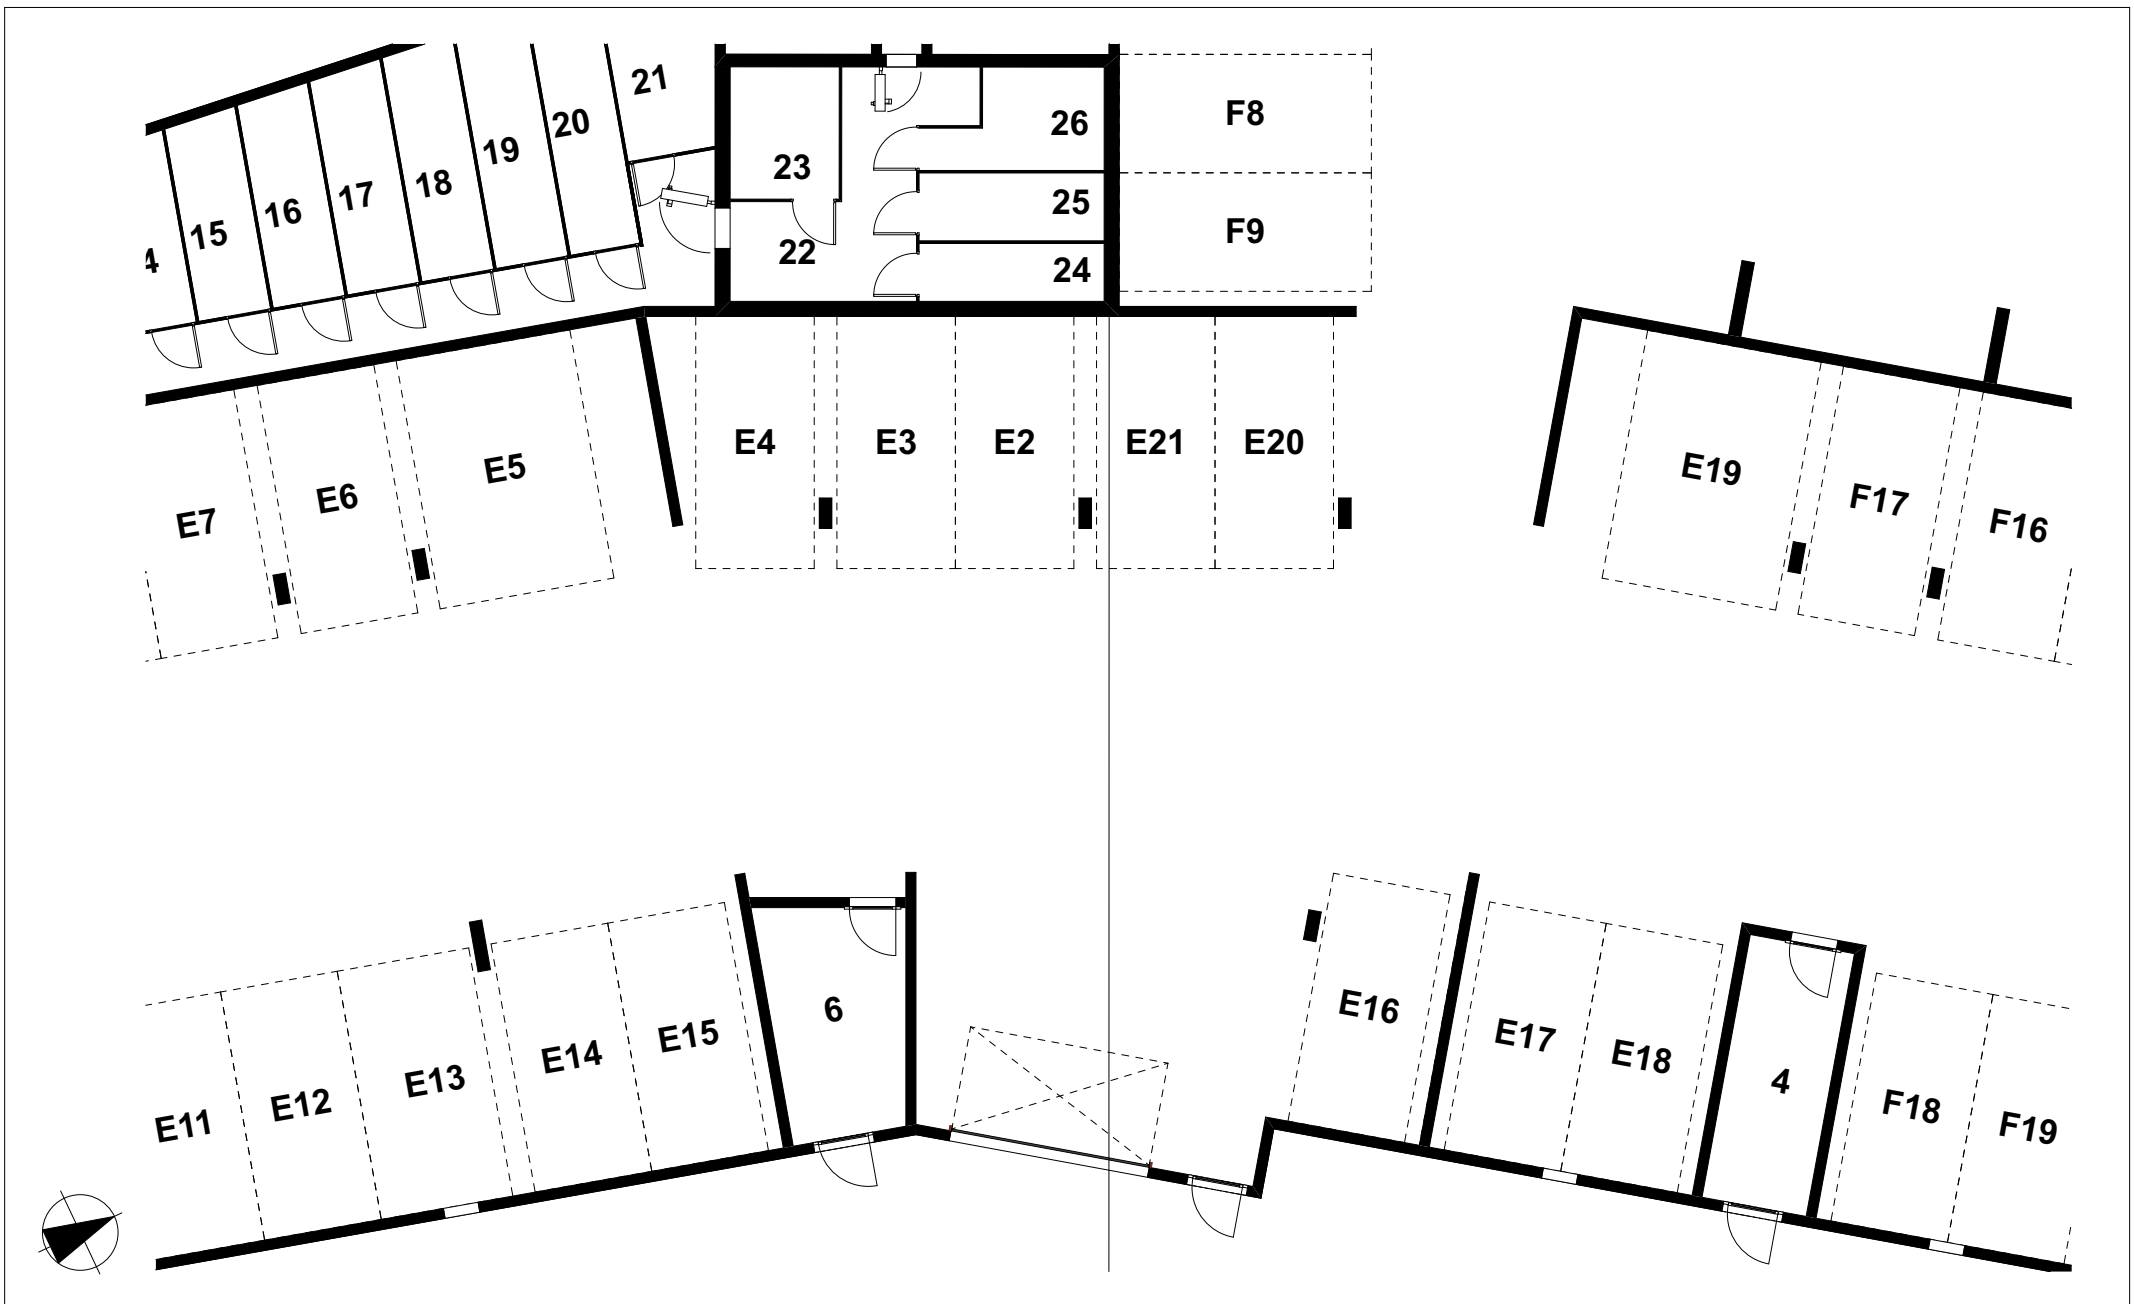

Vente

ard Architecture

Domaine de la Pierre-à-Muguet

LPZ P-05-01-08 Parking liaison D-E

Echelle 1:150
Date d'impression 20.08.19

Vente

ard Architecture

Domaine de la Pierre-à-Muguet