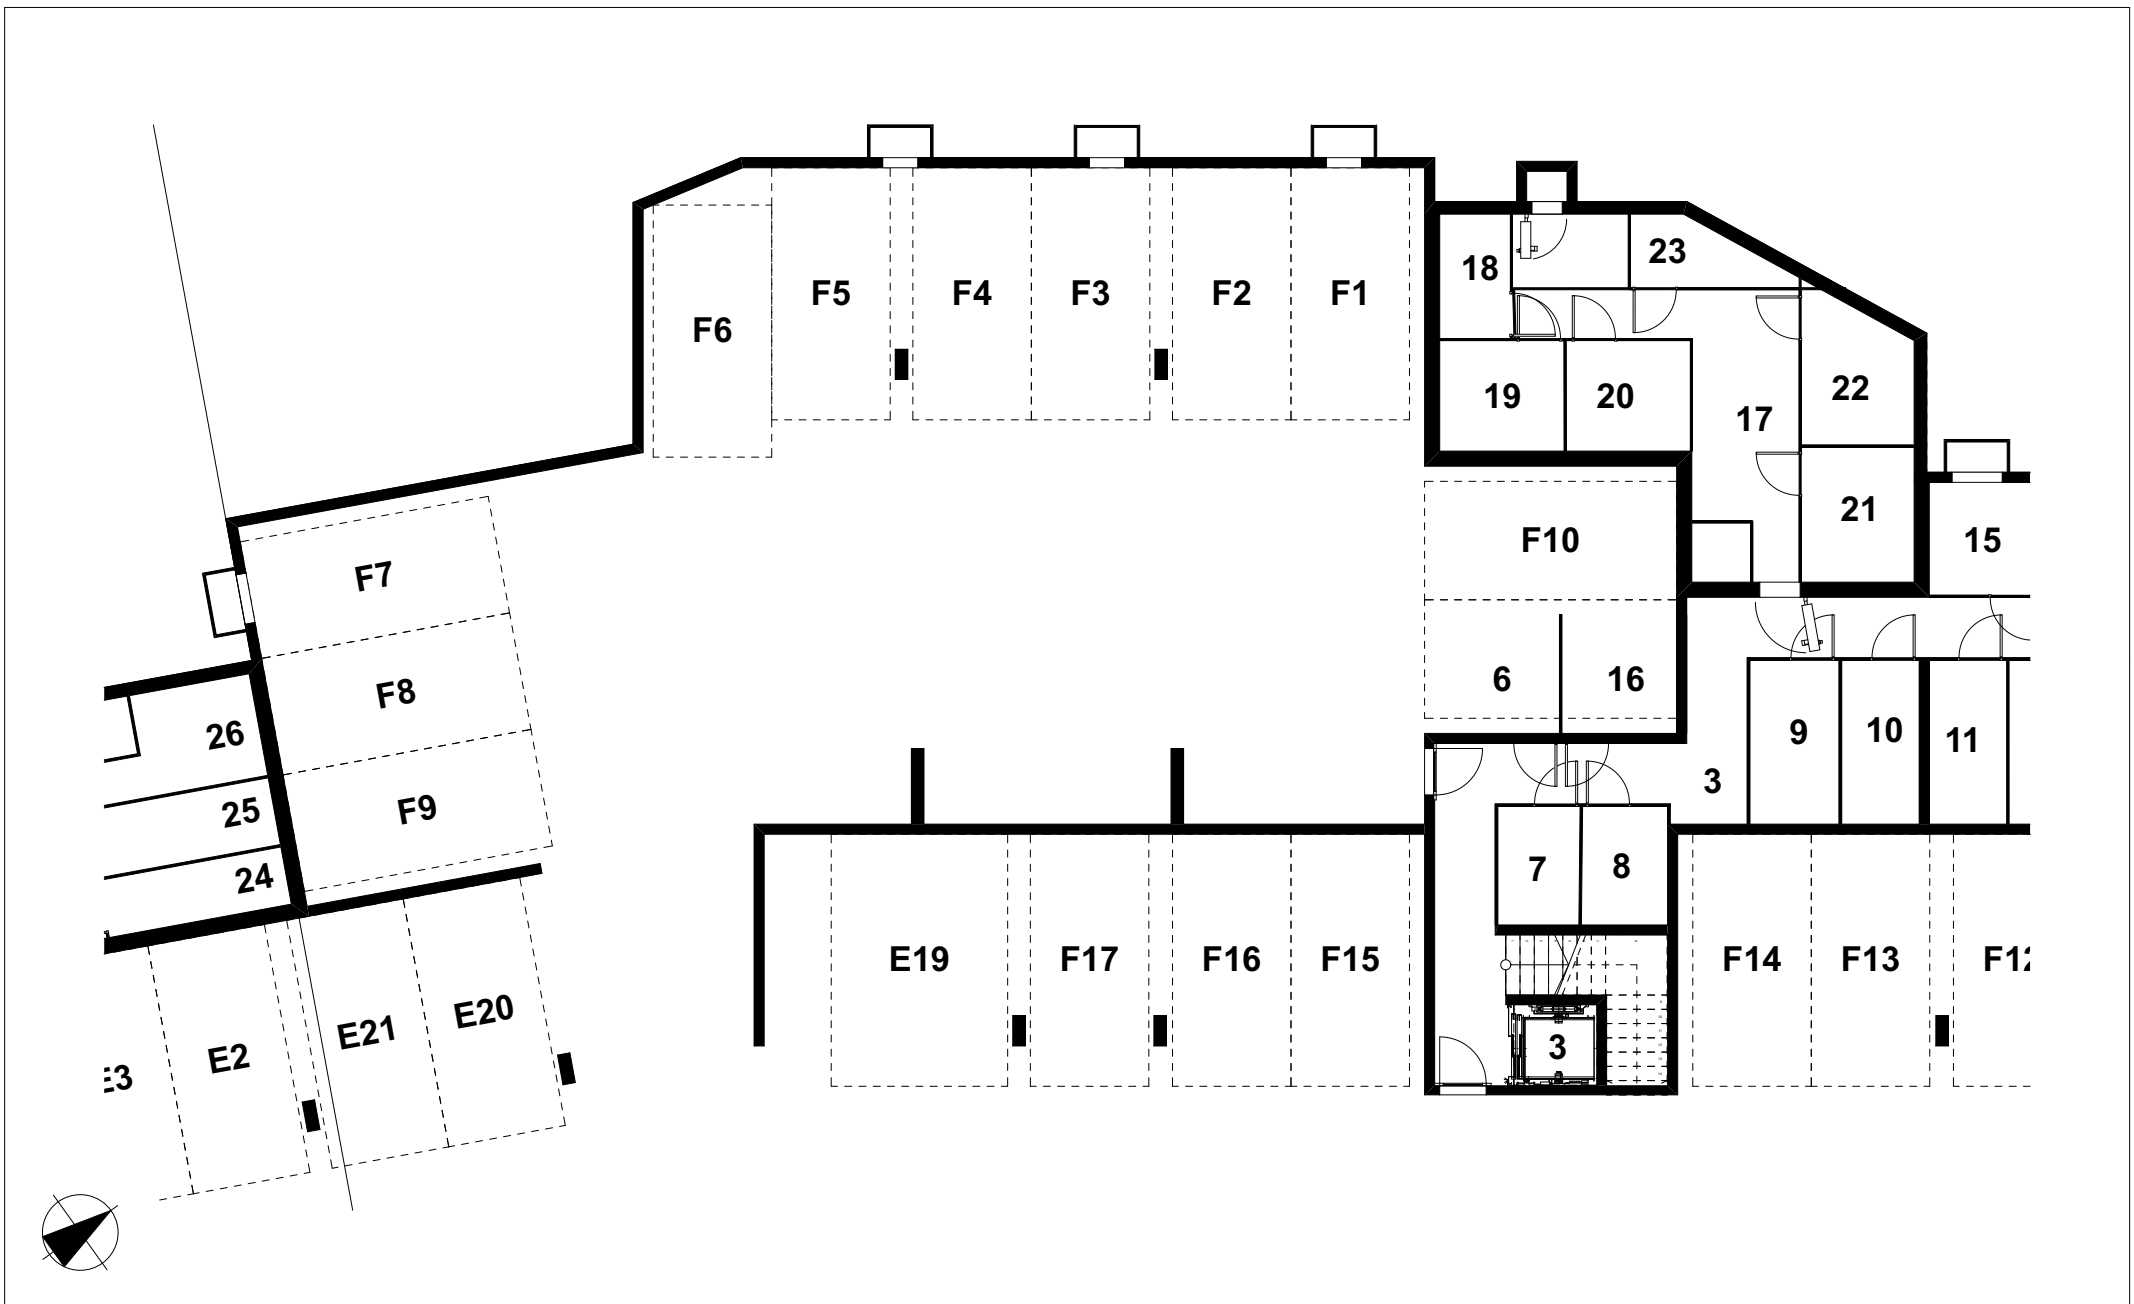

Vente

ard Architecture

Domaine de la Pierre-à-Muguet

LPZ P-05-01-08 Parking liaison D-E

Echelle 1:150
Date d'impression 20.08.19

Vente

ard Architecture

Domaine de la Pierre-à-Muguet