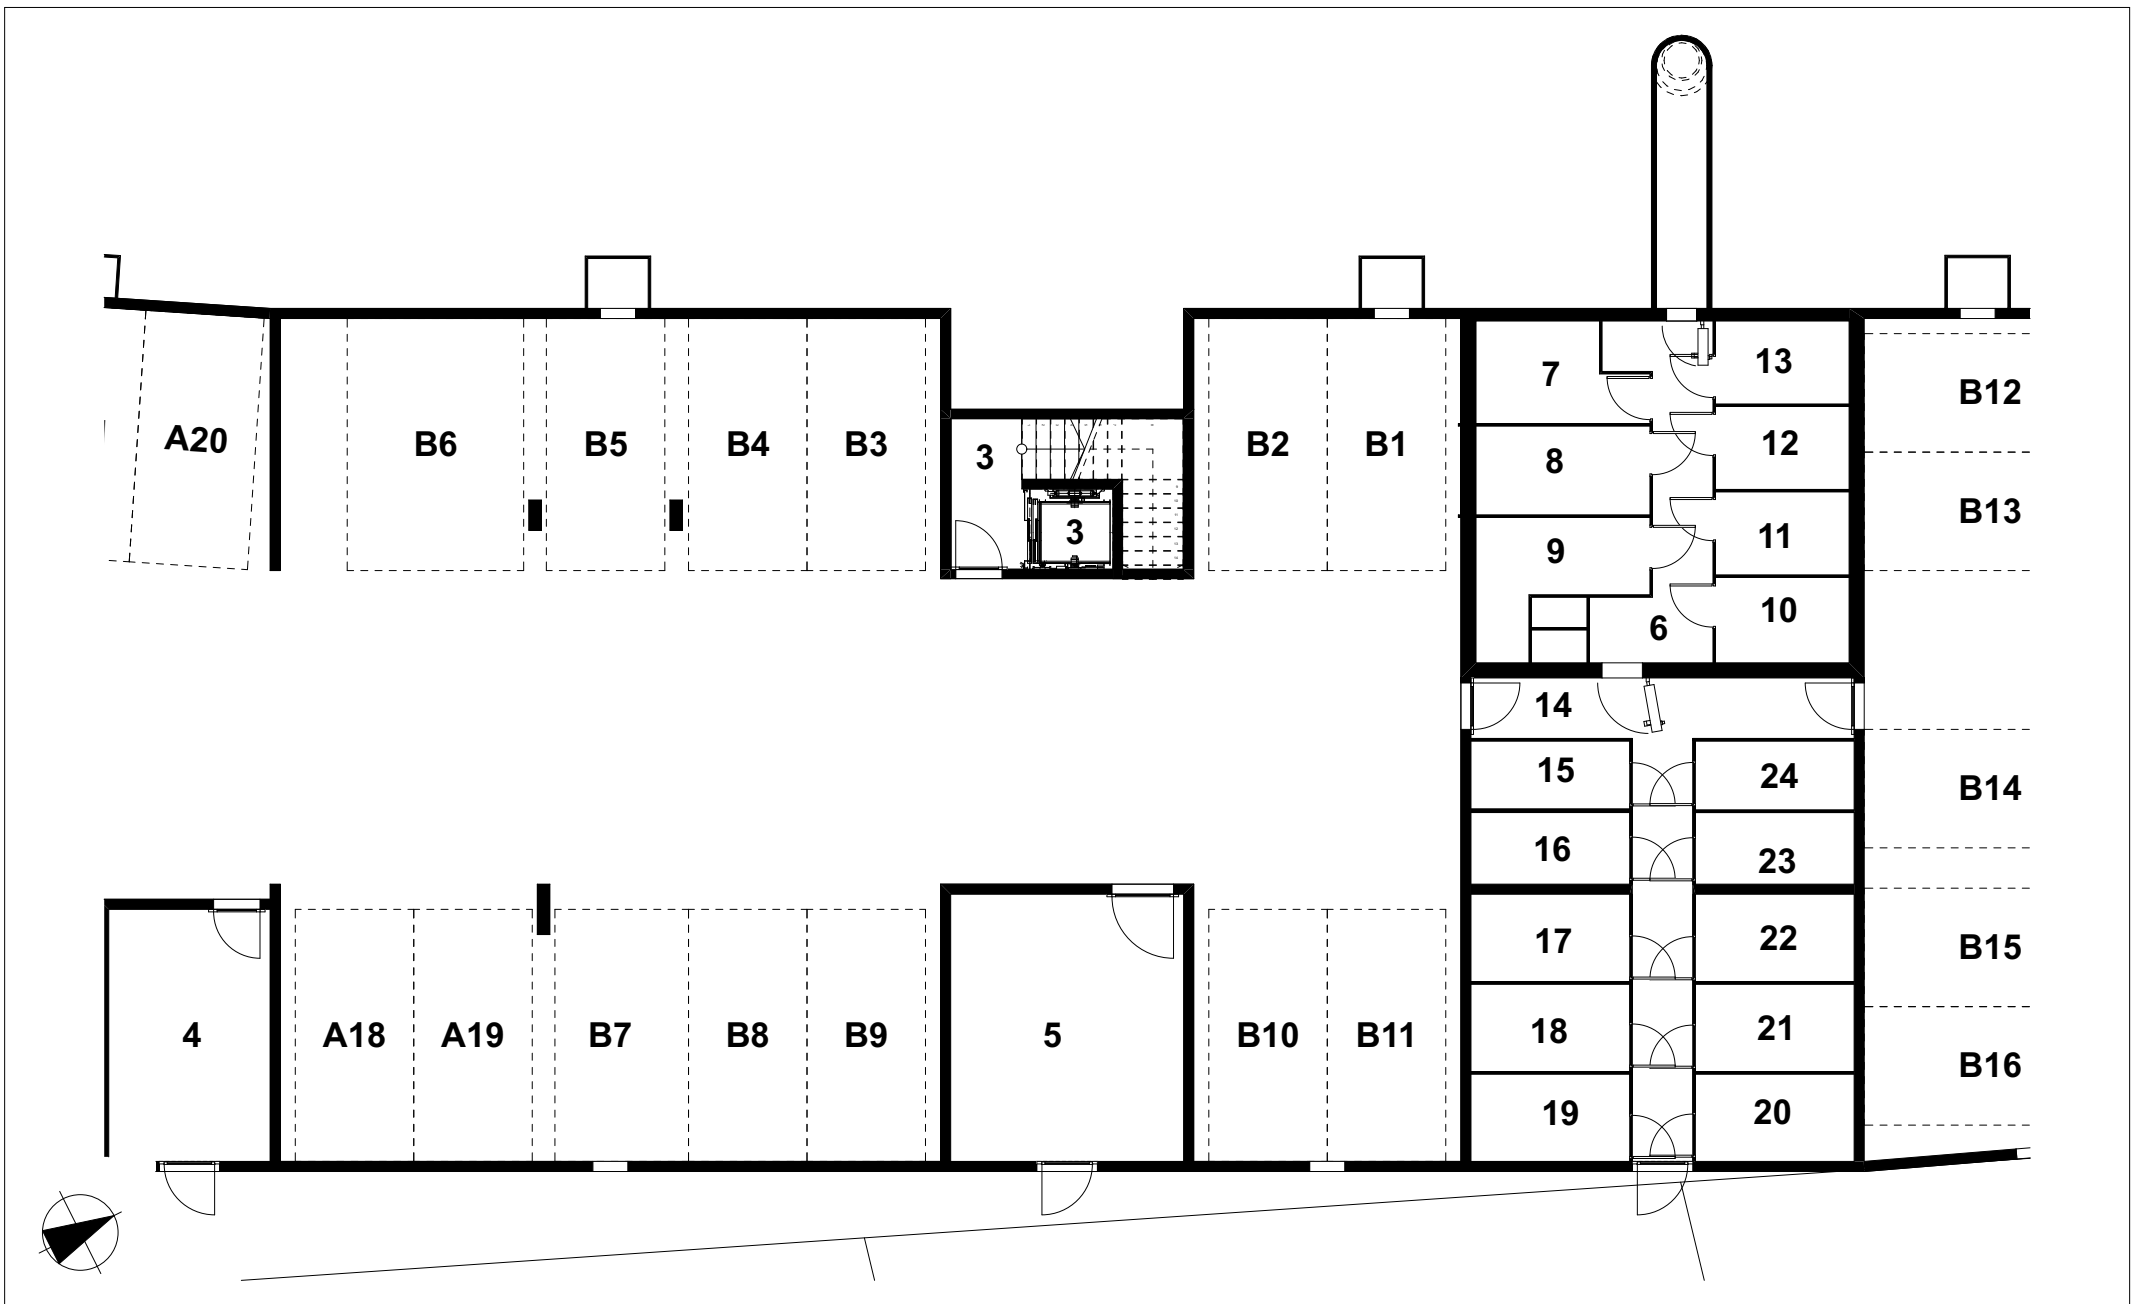

Domaine de la Pierre-à-Muguet

Echelle 1:150

Date d'impression 20.08.19

ard Architecture

LPZ P-05-01-01 Parking A

Vente

Domaine de la Pierre-à-Muguet

Echelle 1:150